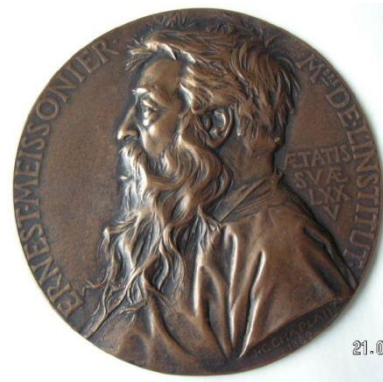

D. : 9,8 cm

Inv. : 6066.6

Jean Aicard (1825-1892), avocat au barreau de Marseille

1889

Épreuve fondue en bronze du droit de la médaille

D. : 9,8 cm

Inv. : 6066.7

*Jean Aicard (1825-1892), avocat au barreau de Marseille –
Allégorie de l'Eloquence*

1889

Épreuve fondue en bronze du revers de la médaille

D. : 9,8 cm

Inv. : 6066.8

Léon Bonnat (1833-1922), peintre et membre de l'Institut

1889-1890

Épreuve fondue en bronze du droit de la médaille

D. : 9,8 cm

Inv. : 6066.9

Ernest Meissonnier (1815-1891), peintre et membre de l'Institut

1889

Épreuve fondue en bronze du droit de la médaille

D. : 9,8 cm

Inv. : 6066.10

Manque Inv. : 6066.11

Paul Baudry (1828-1886), peintre et membre de l'Institut – Le Génie de la Peinture

1886

Épreuve fondue en bronze du revers de la médaille

D. : 9,8 cm

Inv. : 6066.12

Œuvre en rapport : droit de la médaille, Inv. : 6066.5

Conservatoire national de musique et de déclamation

1880-1881

Cliché frappé en bronze argenté du droit de la médaille